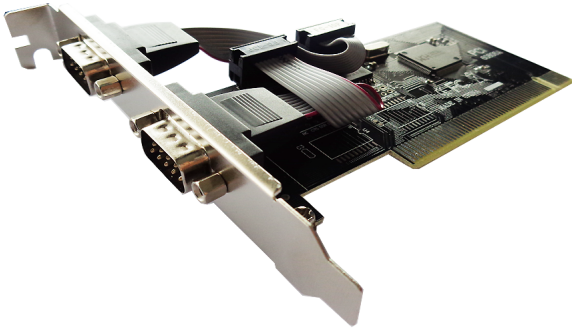

Tarjeta Pci To Serial Agi5306

() (4713621955708) Tarjeta Pci to Serial AGI5306

Clasificación: Aún sin calificación

Precio
? 9,000.00

[Haz una pregunta sobre este producto](#)

Descripción

Más información sobre la SYBA Pci to Serial AGI5306	
Modelo	
Marca	SYBA
Modelo	SY-PCI15003
Detalles	
Escribe	PCI y tarjeta puerto serie
Puertos externos	1 x Puerto serie
Sistemas operativos compatibles	Windows 95, 98, ME, 2000, NT 4.0, XP, Vista, Linux y DOS Sistema Operativo
Características	
Características	Fácil plug & play instalación y selección automática/ dirección de IRQ y de I/O PCI y ahorra recursos valiosos para otra tarjeta de expansión Soporte Re-mapeo de direcciones Legado Se soporte 32 bits del bus PCI. Especificación PCI 2.1