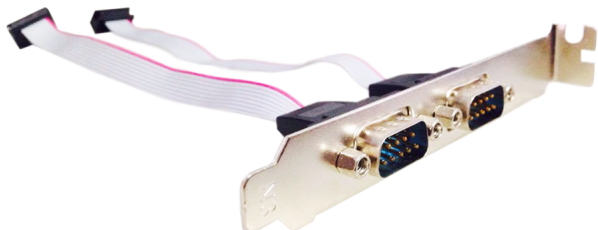

Tarjeta Pci Paralelo To Serial Bajo Perfil Agi-5314

() (4713621955975) Tarjeta Pci Paralelo To Serial Bajo Perfil Agi-5314

Clasificación: Aún sin calificación

Precio

? 8,000.00

[Haz una pregunta sobre este producto](#)