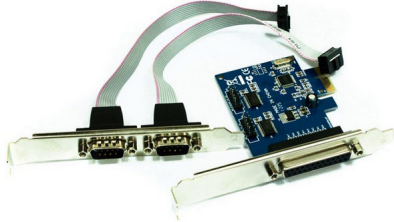

Tarjeta Pci A Paralelo, Agiler, Agi-5305

() (4713621955692) Tarjeta Pci a Paralelo, agiler, agi-5305

Clasificación: Aún sin calificación

Precio
? 9,000.00

[Haz una pregunta sobre este producto](#)

Descripción

Más información sobre la Pci to Paralelo AGI-5305

Modelo: [REDACTED]

Marcas: Agiler

Modelo: AGI-5305

Detalles

Escribe: [REDACTED] PCI y tarjeta puerto paralelo

Puertos externos: [REDACTED] y Puerto paralelo

Sistemas operativos compatibles: [REDACTED] Windows 95, 98, ME, 2000, NT 4.0, XP, Vista, Linux y DOS Sistema Operativo

Características

Características: [REDACTED] Fácil plug & play instalación y selección automática/ dirección de IRQ y de [REDACTED] IRQ PCI y ahorra recursos valiosos para otra tarjeta de expansión [REDACTED] Soporte Re-mapeo de direcciones Legado [REDACTED] Se soporta 32 bits del bus PCI. Especificación PCI 2. [REDACTED]